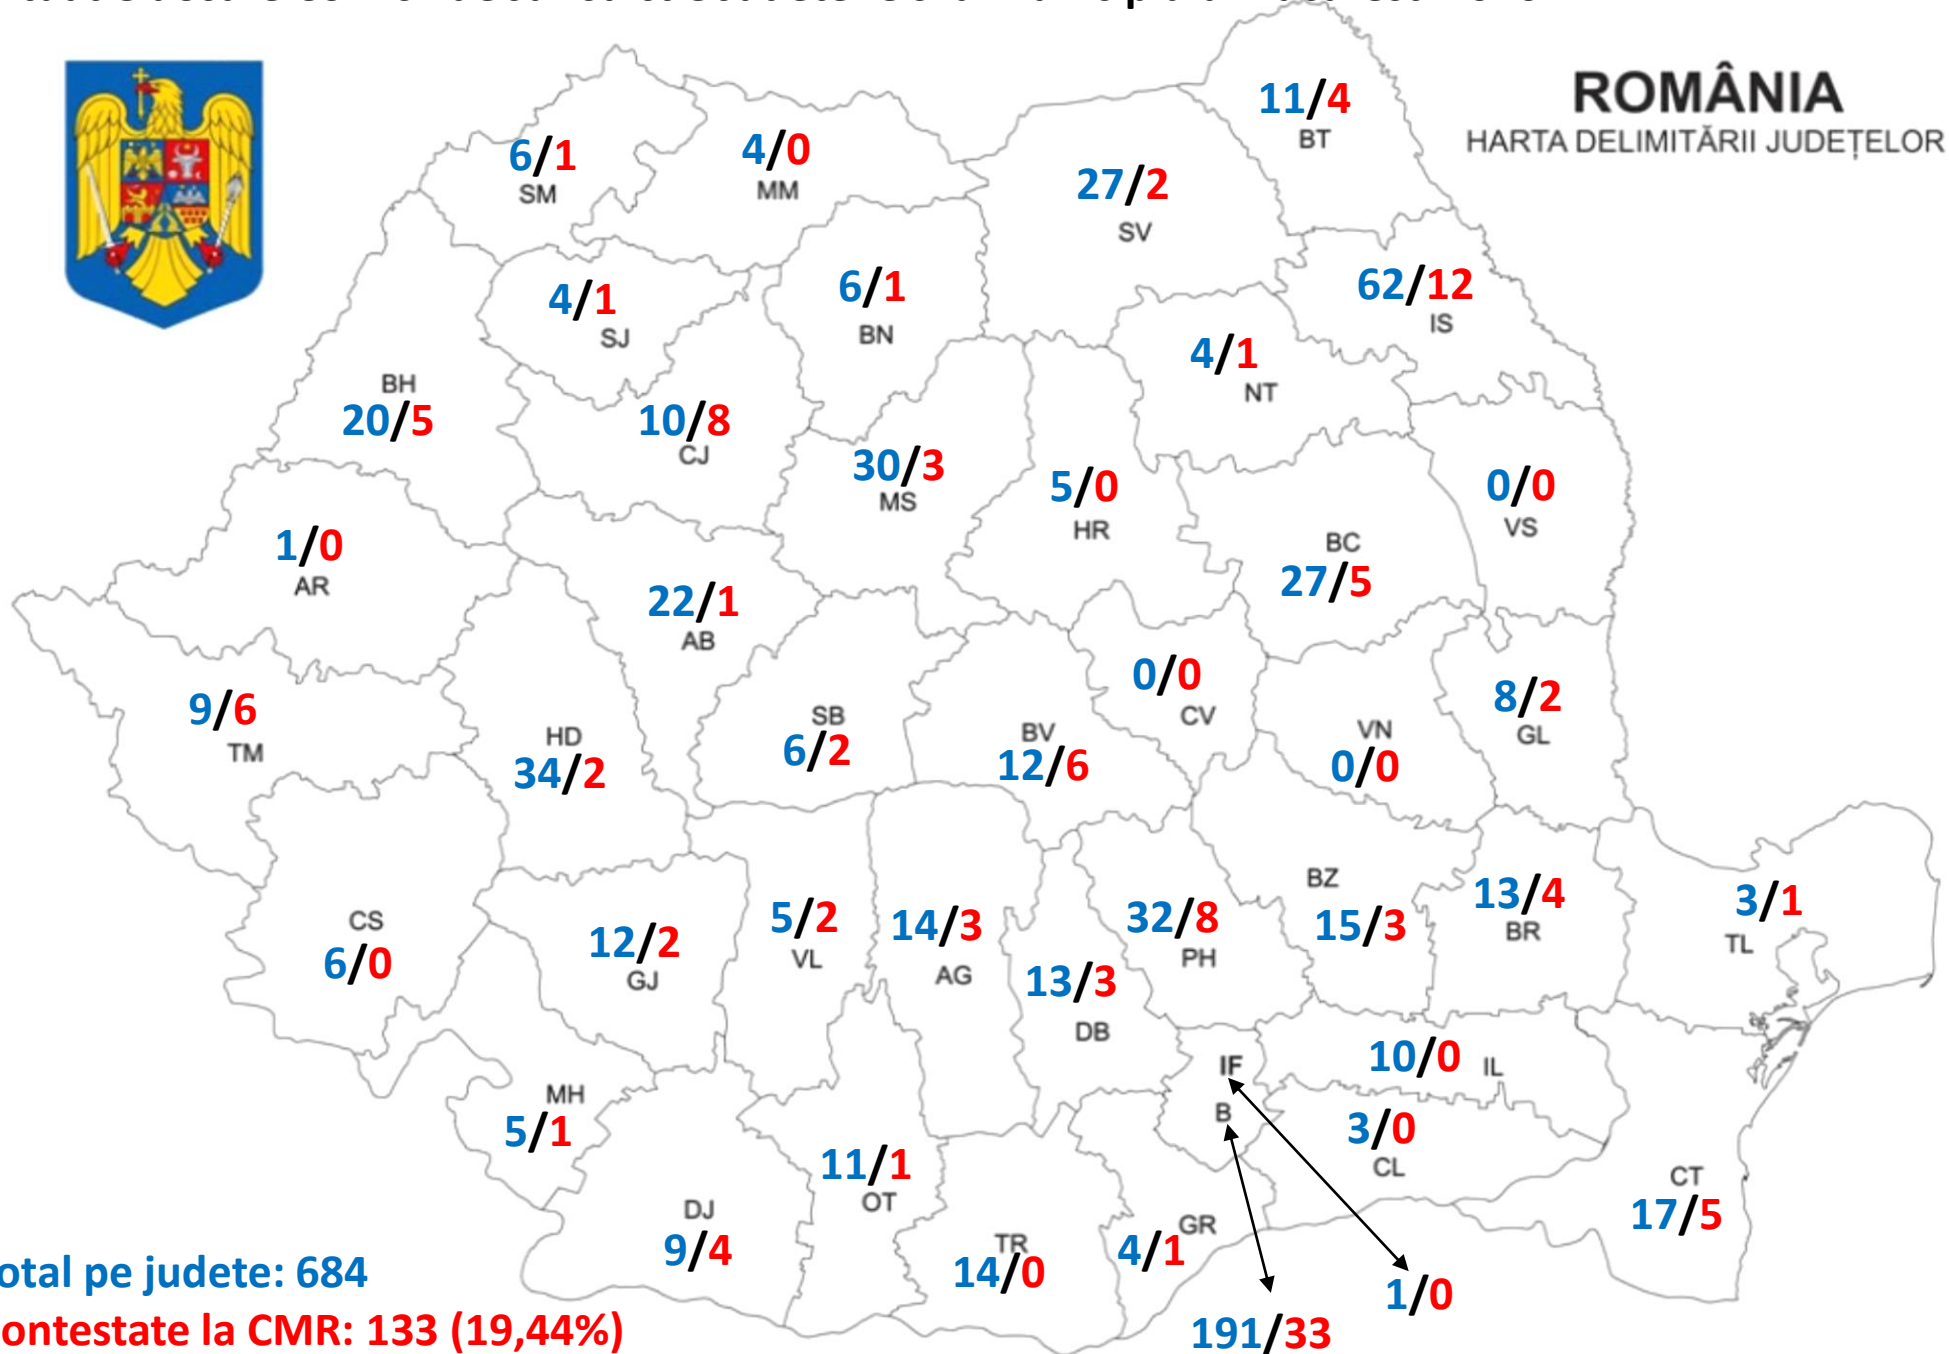

# Situatie dosare Comisii de Jurisdicție Județene și a Municipiului București 2016

NR. CRT.	JUDEȚ	CAUZE DISCIPLINARE JUDEȚ	CONTESTATII CMR
1	ALBA	22	1
2	ARAD	1	0
3	ARGES	14	3
4	BACAU	27	5
5	BIHOR	20	5
6	BISTRITA	6	1
7	BOTOSANI	11	4
8	BRAILA	13	4
9	BRASOV	12	6
10	BUZAU	15	3
11	CALARASI	3	0
12	CARAS-SEVERIN	6	0
13	CLUJ	10	8
14	CONSTANTA	17	5
15	COVASNA	0	0
16	DAMBOVITA	13	3
17	DOLJ	9	4
18	GALATI	8	2
19	GIURGIU	4	1
20	GORJ	12	2
21	HARGHITA	5	0
22	HUNEDOARA	34	2
23	IALOMITA	10	0
24	IASI	60	12
25	ILFOV	1	0
26	MARAMURES	4	0
27	MEHEDINTI	5	1
28	MURES	30	3
29	NEAMT	4	1
30	OLT	11	1
31	PRAHOVA	32	8
32	SATU MARE	6	1
33	SALAJ	4	1
34	SIBIU	6	2
35	SUCEAVA	27	2
36	TELEORMAN	14	0
37	TIMIS	9	6
38	TULCEA	3	1
39	VASLUI	0	0
40	VALCEA	5	2
41	VRANCEA	0	0
42	BUCURESTI	191	33
	<b>TOTAL</b>	<b>684</b>	<b>133</b>
		<b>19,44% CONTESTATE</b>	

**Total pe judete: 684**

**Contestate la CMR: 133 (19,44%)**

**191/33**